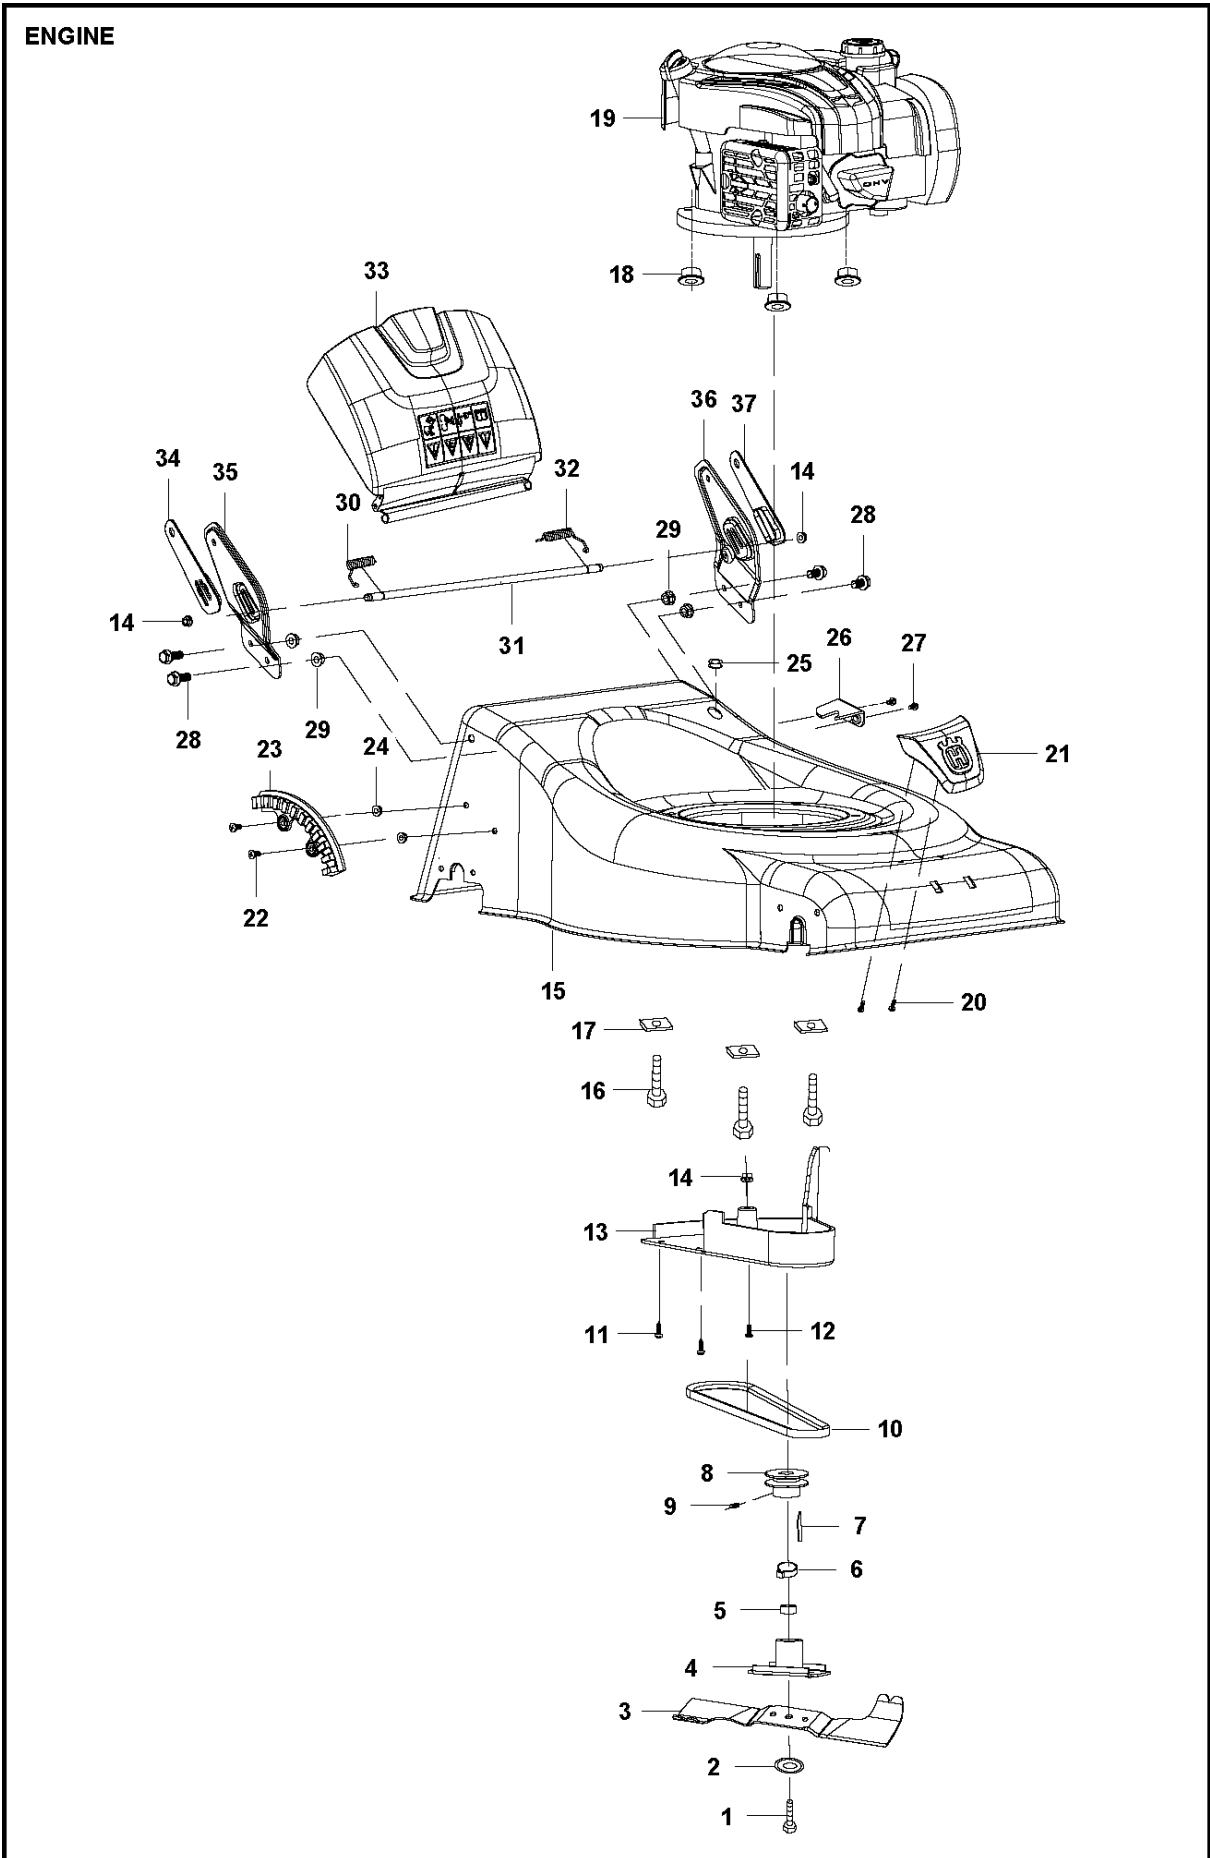

SPARE PARTS LIST

LAWN MOWERS: CONSUMER
WALK-BEHINDS

LC140 S, 967636801, 2016-09

Ref	Part No	Description	Remark	QTY KIT
1	587 58 63-01	GRASSBAG		1
2	587 58 60-01	COVER		1
3	587 91 18-01	BRACKET		1
4	587 91 21-01	SCREW		2
5	587 58 61-01	HANDLE		1
6	587 91 23-01	SCREW		1

Ref	Part No	Description	Remark	QTY KIT
1	587 91 33-01	HEXAGON NUT		4
2	587 58 58-01	KNOB		4
3	502 27 59-01	HANDLE		1
4	502 25 87-01	SPACER RING		2
5	502 25 99-01	BOLT		2
6	502 42 99-01	BOLT		2
7	587 91 35-01	LOCKING BOLT		2
8	501 05 57-01	HOLDER		2
9	502 40 21-01	BOLT		2
10	501 05 54-01	COVER		2
11	502 51 77-01	HANDLE		1
12	587 91 40-01	BOLT		2
13	502 27 58-01	HOOK		1
14	587 91 44-01	RING		2
15	502 43 42-01	SPRING WASHER		1
16	587 91 32-01	NUT		2
17	502 40 18-01	CABLE		1
18	502 40 56-01	BLOCK		1
19	501 05 53-01	PLATE		1
20	502 40 67-01	COVER		1
21	501 05 52-01	ROD		1
22	502 40 54-01	TROLLEY		1
23	502 40 66-01	TROLLEY		1
24	502 40 11-01	CABLE ASSY		1

ENGINE

LC140 S, 967636801, 2016-09

Ref	Part No	Description	Remark	QTY KIT
1	587 91 38-01	LOCKING BOLT		1
2	587 91 07-01	WASHER		1
3	587 38 63-10	MOWER BLADE		1
4	587 91 12-01	BLADE SUPPORT		1
5	587 91 54-01	BUSH		1
6	587 91 02-01	BUSHING		1
7	587 91 53-01	FLAT PIN		1
8	587 91 20-01	PULLEY		1
9	587 91 28-01	SCREW		1
10	587 90 96-01	BELT		1
11	587 91 22-01	SCREW		2
12	587 91 26-01	SCREW		5
13	587 90 98-01	COVER		1
14	587 91 34-01	LOCK NUT		3
15	587 90 88-01	PLATE		1
16	587 91 37-01	BOLT		3
17	587 91 11-01	GASKET		3
18	587 91 35-01	LOCKING BOLT		7
19	587 91 61-01	ENGINE		1
20	587 91 24-01	SCREW		2
21	587 58 49-01	FRONT COVER		1
22	579 68 51-01	BOLT		2
23	587 90 99-01	SEGMENT		1
24	579 68 52-01	NUT		2
25	587 91 00-01	COVER		1
26	587 91 13-01	GUIDE PLATE		1
27	587 91 41-01	BOLT		2
28	587 91 39-01	BOLT		4
29	579 68 79-01	NUT		4
30	587 91 51-01	SPRING		1
31	502 23 10-01	ROD		1
32	587 91 50-01	BRACKET		1
33	587 58 59-01	FLAP		1
34	501 05 56-01	PLATE		1
35	501 05 44-01	BRACKET		1
36	501 05 47-01	BRACKET		1
37	501 05 55-01	PLATE		1