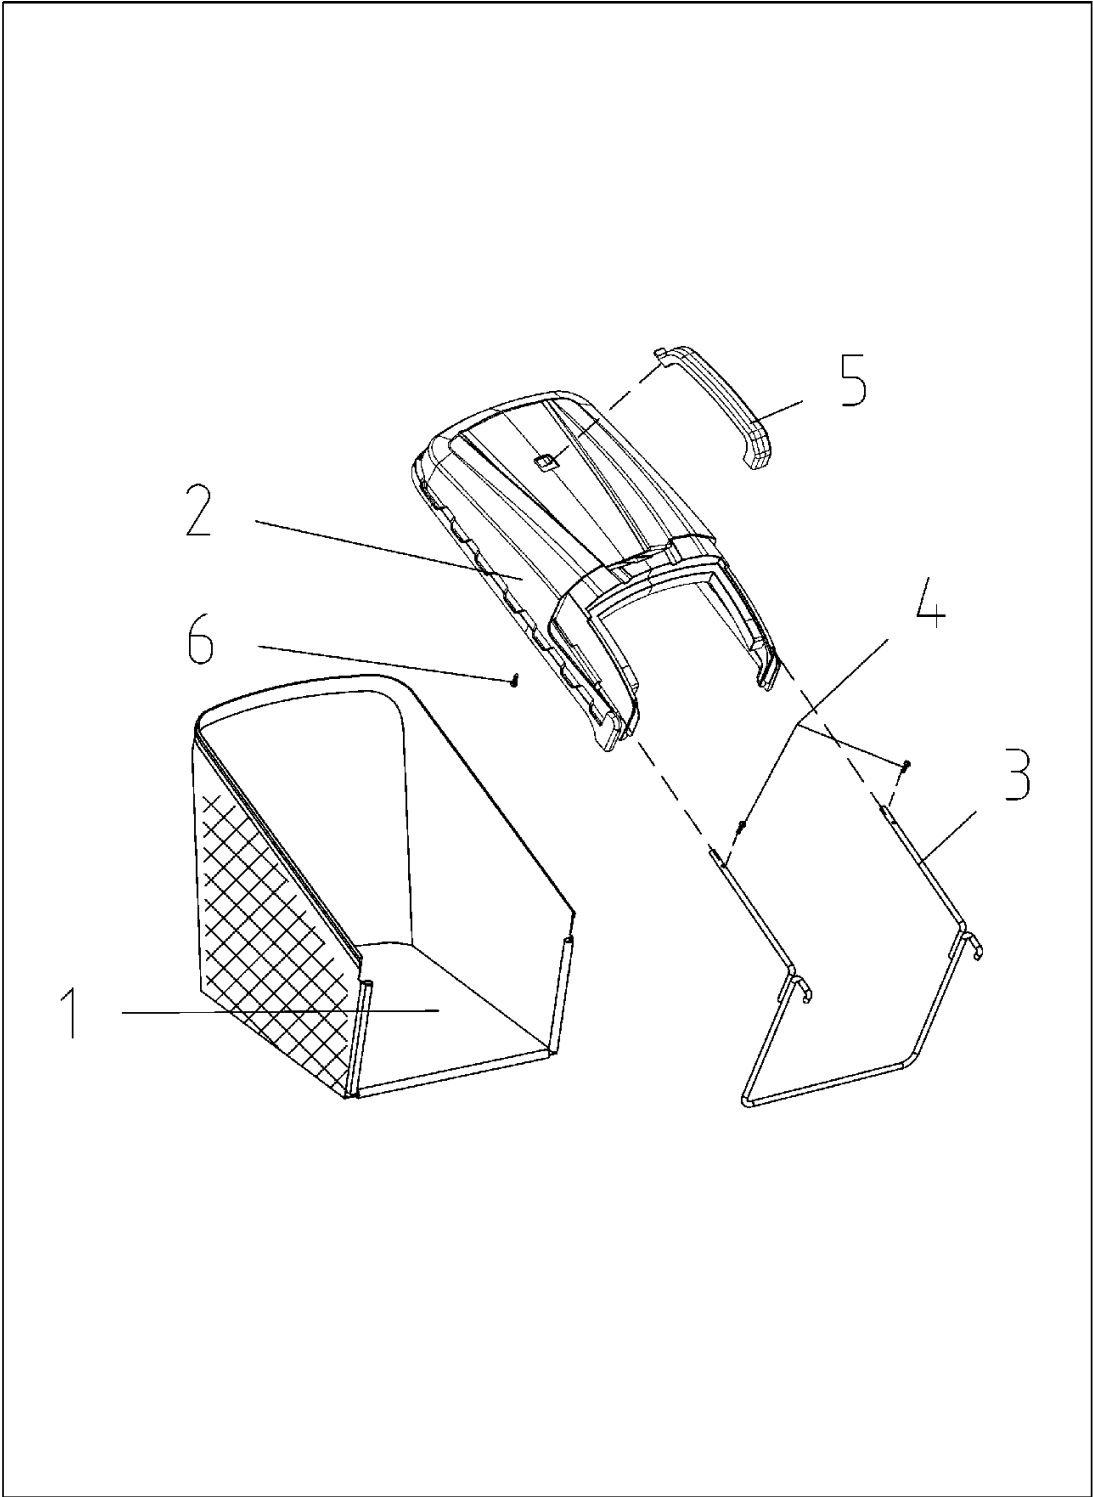

SPARE PARTS LIST

LAWN MOWERS: CONSUMER
WALK-BEHINDS

LC140 S, 967636801, 2016-09

Ref	Part No	Description	Remark	QTY KIT
1	587 58 63-01	GRASSBAG		1
2	587 58 60-01	COVER		1
3	587 91 18-01	BRACKET		1
4	587 91 21-01	SCREW		2
5	587 58 61-01	HANDLE		1
6	587 91 23-01	SCREW		1

Ref	Part No	Description	Remark	QTY KIT
1	587 91 33-01	HEXAGON NUT		4
2	587 58 58-01	KNOB		4
3	502 27 59-01	HANDLE		1
4	502 25 87-01	SPACER RING		2
5	502 25 99-01	BOLT		2
6	502 42 99-01	BOLT		2
7	587 91 35-01	LOCKING BOLT		2
8	501 05 57-01	HOLDER		2
9	502 40 21-01	BOLT		2
10	501 05 54-01	COVER		2
11	502 51 77-01	HANDLE		1
12	587 91 40-01	BOLT		2
13	502 27 58-01	HOOK		1
14	587 91 44-01	RING		2
15	502 43 42-01	SPRING WASHER		1
16	587 91 32-01	NUT		2
17	502 40 18-01	CABLE		1
18	502 40 56-01	BLOCK		1
19	501 05 53-01	PLATE		1
20	502 40 67-01	COVER		1
21	501 05 52-01	ROD		1
22	502 40 54-01	TROLLEY		1
23	502 40 66-01	TROLLEY		1
24	502 40 11-01	CABLE ASSY		1

ENGINE

LC140 S, 967636801, 2016-09

Ref	Part No	Description	Remark	QTY KIT
1	587 91 38-01	LOCKING BOLT		1
2	587 91 07-01	WASHER		1
3	587 38 63-10	MOWER BLADE		1
4	587 91 12-01	BLADE SUPPORT		1
5	587 91 54-01	BUSH		1
6	587 91 02-01	BUSHING		1
7	587 91 53-01	FLAT PIN		1
8	587 91 20-01	PULLEY		1
9	587 91 28-01	SCREW		1
10	587 90 96-01	BELT		1
11	587 91 22-01	SCREW		2
12	587 91 26-01	SCREW		5
13	587 90 98-01	COVER		1
14	587 91 34-01	LOCK NUT		3
15	587 90 88-01	PLATE		1
16	587 91 37-01	BOLT		3
17	587 91 11-01	GASKET		3
18	587 91 35-01	LOCKING BOLT		7
19	587 91 61-01	ENGINE		1
20	587 91 24-01	SCREW		2
21	587 58 49-01	FRONT COVER		1
22	579 68 51-01	BOLT		2
23	587 90 99-01	SEGMENT		1
24	579 68 52-01	NUT		2
25	587 91 00-01	COVER		1
26	587 91 13-01	GUIDE PLATE		1
27	587 91 41-01	BOLT		2
28	587 91 39-01	BOLT		4
29	579 68 79-01	NUT		4
30	587 91 51-01	SPRING		1
31	502 23 10-01	ROD		1
32	587 91 50-01	BRACKET		1
33	587 58 59-01	FLAP		1
34	501 05 56-01	PLATE		1
35	501 05 44-01	BRACKET		1
36	501 05 47-01	BRACKET		1
37	501 05 55-01	PLATE		1