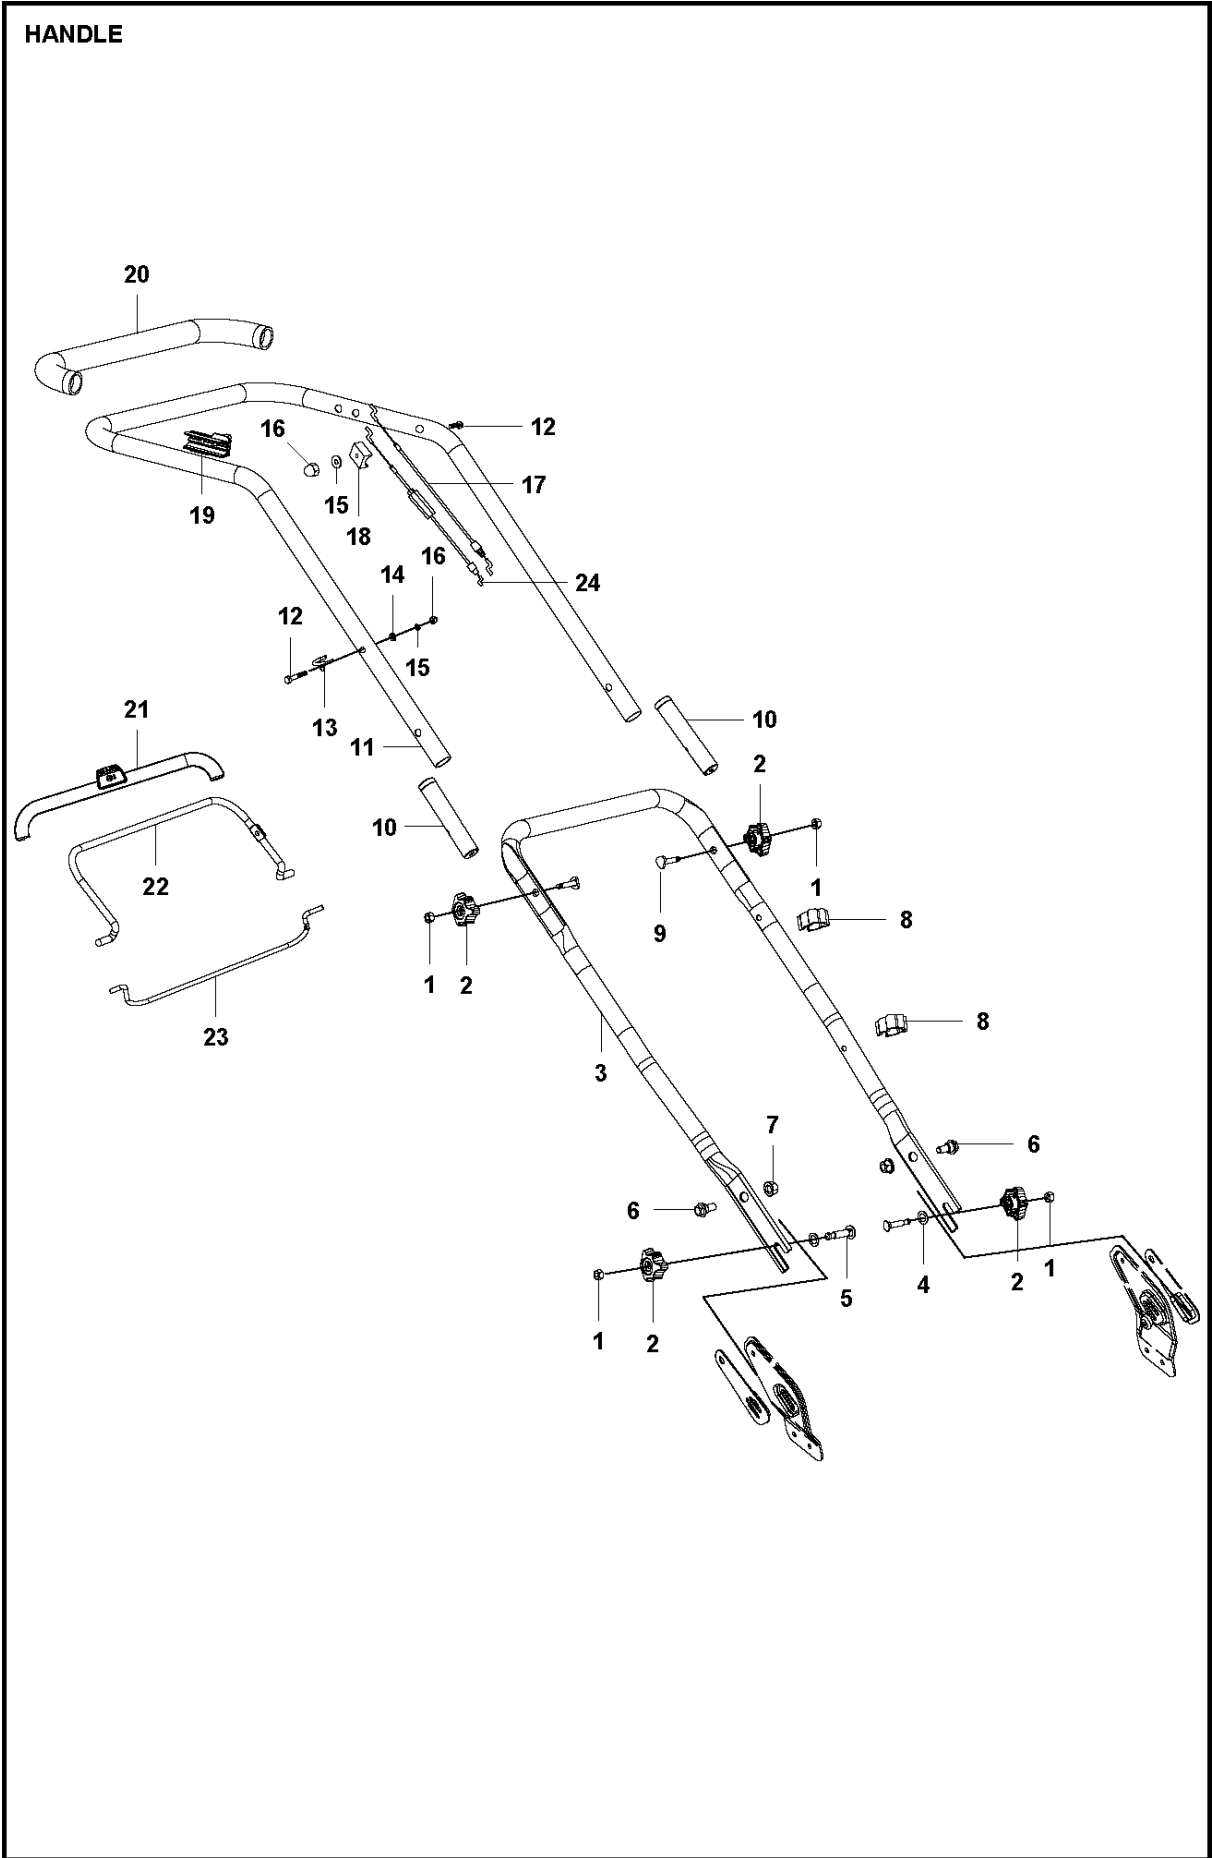

SPARE PARTS LIST

LAWN MOWERS: CONSUMER
WALK-BEHINDS

LC140 S, 967636801, 2016-09

Ref	Part No	Description	Remark	QTY KIT
1	587 58 63-01	GRASSBAG		1
2	587 58 60-01	COVER		1
3	587 91 18-01	BRACKET		1
4	587 91 21-01	SCREW		2
5	587 58 61-01	HANDLE		1
6	587 91 23-01	SCREW		1

Ref	Part No	Description	Remark	QTY KIT
1	587 91 33-01	HEXAGON NUT		4
2	587 58 58-01	KNOB		4
3	502 27 59-01	HANDLE		1
4	502 25 87-01	SPACER RING		2
5	502 25 99-01	BOLT		2
6	502 42 99-01	BOLT		2
7	587 91 35-01	LOCKING BOLT		2
8	501 05 57-01	HOLDER		2
9	502 40 21-01	BOLT		2
10	501 05 54-01	COVER		2
11	502 51 77-01	HANDLE		1
12	587 91 40-01	BOLT		2
13	502 27 58-01	HOOK		1
14	587 91 44-01	RING		2
15	502 43 42-01	SPRING WASHER		1
16	587 91 32-01	NUT		2
17	502 40 18-01	CABLE		1
18	502 40 56-01	BLOCK		1
19	501 05 53-01	PLATE		1
20	502 40 67-01	COVER		1
21	501 05 52-01	ROD		1
22	502 40 54-01	TROLLEY		1
23	502 40 66-01	TROLLEY		1
24	502 40 11-01	CABLE ASSY		1

ENGINE

LC140 S, 967636801, 2016-09

Ref	Part No	Description	Remark	QTY KIT
1	587 91 38-01	LOCKING BOLT		1
2	587 91 07-01	WASHER		1
3	587 38 63-10	MOWER BLADE		1
4	587 91 12-01	BLADE SUPPORT		1
5	587 91 54-01	BUSH		1
6	587 91 02-01	BUSHING		1
7	587 91 53-01	FLAT PIN		1
8	587 91 20-01	PULLEY		1
9	587 91 28-01	SCREW		1
10	587 90 96-01	BELT		1
11	587 91 22-01	SCREW		2
12	587 91 26-01	SCREW		5
13	587 90 98-01	COVER		1
14	587 91 34-01	LOCK NUT		3
15	587 90 88-01	PLATE		1
16	587 91 37-01	BOLT		3
17	587 91 11-01	GASKET		3
18	587 91 35-01	LOCKING BOLT		7
19	587 91 61-01	ENGINE		1
20	587 91 24-01	SCREW		2
21	587 58 49-01	FRONT COVER		1
22	579 68 51-01	BOLT		2
23	587 90 99-01	SEGMENT		1
24	579 68 52-01	NUT		2
25	587 91 00-01	COVER		1
26	587 91 13-01	GUIDE PLATE		1
27	587 91 41-01	BOLT		2
28	587 91 39-01	BOLT		4
29	579 68 79-01	NUT		4
30	587 91 51-01	SPRING		1
31	502 23 10-01	ROD		1
32	587 91 50-01	BRACKET		1
33	587 58 59-01	FLAP		1
34	501 05 56-01	PLATE		1
35	501 05 44-01	BRACKET		1
36	501 05 47-01	BRACKET		1
37	501 05 55-01	PLATE		1